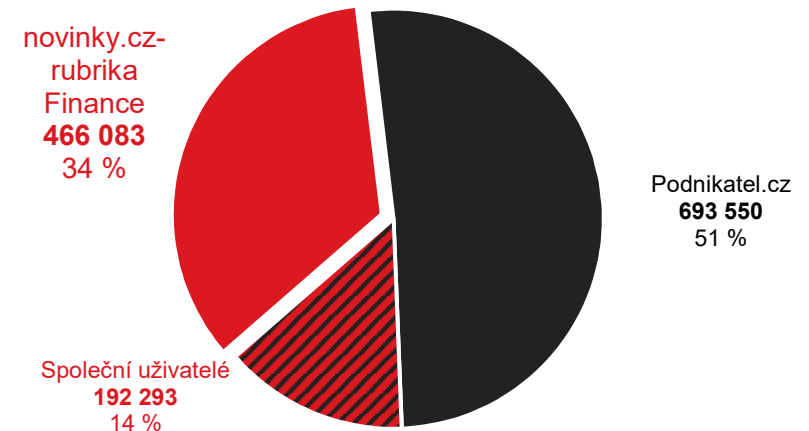

Finance vs podnikatel.cz