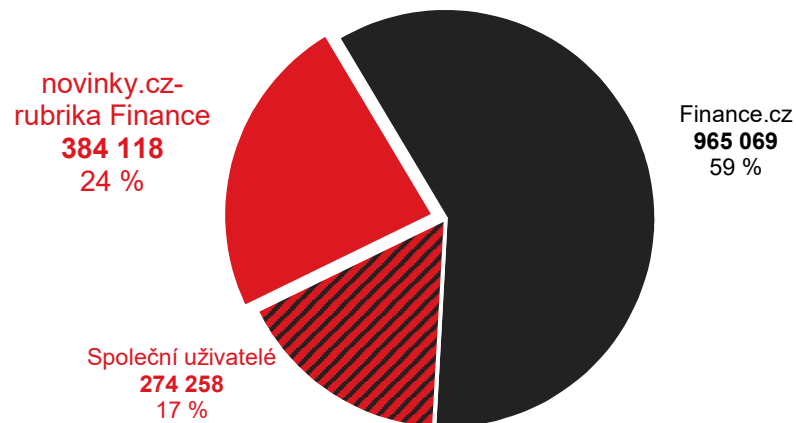

Finance vs financ.cz