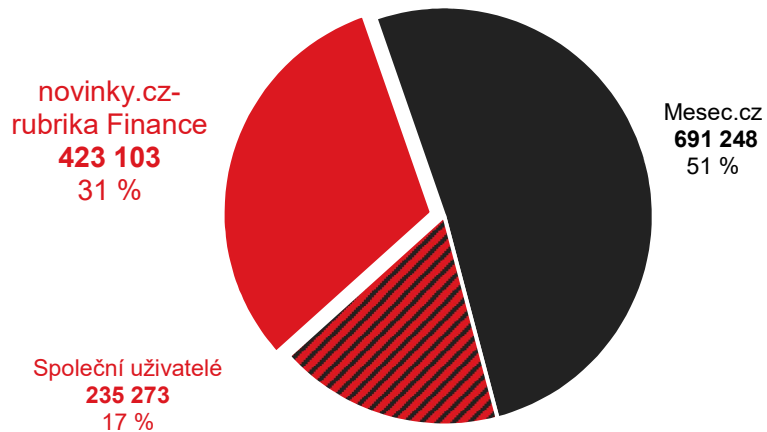

novinky.cz rubrika Finance vs. konkurence

Grafy znázorňují podíl uživatelů navštěvující rubriku Finance na novinky.cz a konkurenčních služeb. Jednobarevné části ukazují podíl návštěvníků pouze uvedené služby. Šrafovaná část (Společní uživatelé) grafu ukazuje podíl uživatelů navštěvující obě porovnávané služby.

Finance vs mesec.cz