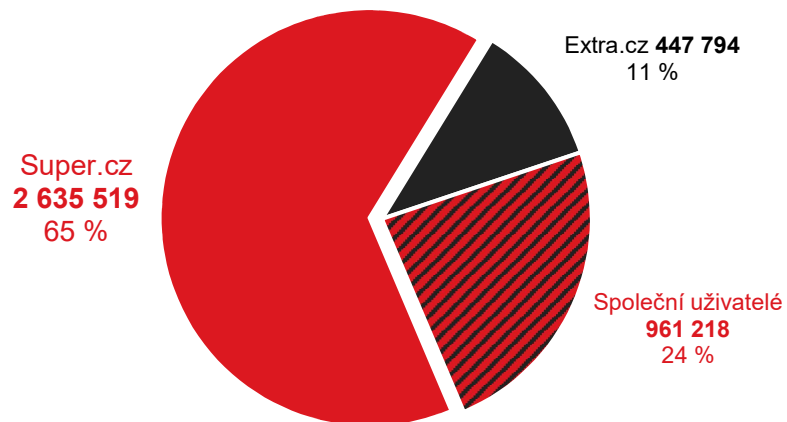

Super.cz vs. konkurence

Grafy znázorňují podíl uživatelů navštěvujících Super.cz a konkurenčních služeb. Jednobarevné části ukazují podíl návštěvníků pouze uvedené služby. Šrafovaná část (Společní uživatelé) grafu ukazuje podíl uživatelů navštěvujících obě porovnávané služby.

Super.cz vs Extra.cz