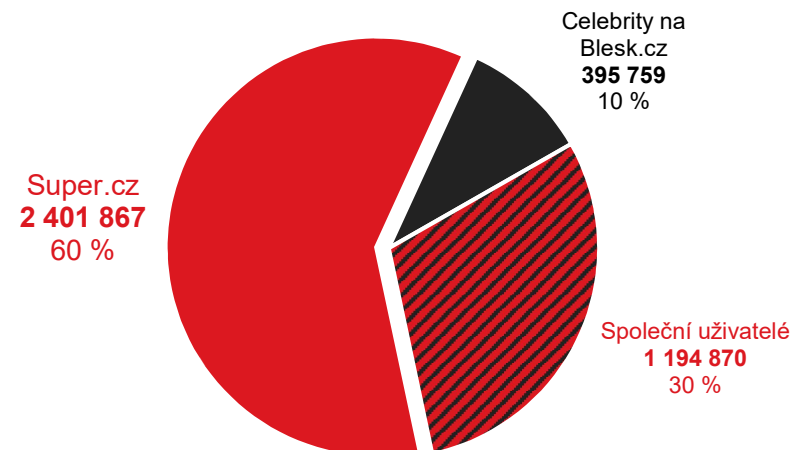

Super.cz vs Blesk.cz - Celebrity