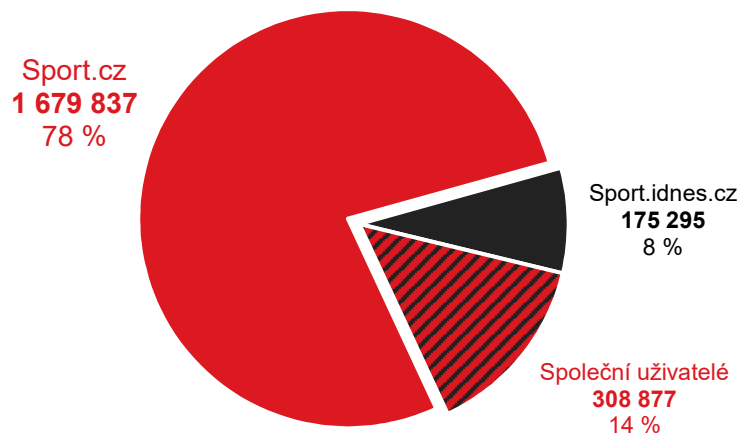

Sport.cz vs. konkurence

Grafy znázorňují podíl uživatelů navštěvující Sport.cz a konkurenčních služeb. Jednobarevné části ukazují podíl návštěvníků pouze uvedené služby. Šrafovaná část (Společní uživatelé) grafu ukazuje podíl uživatelů navštěvující obě porovnávané služby.

Sport.cz vs Sport.idnes.cz