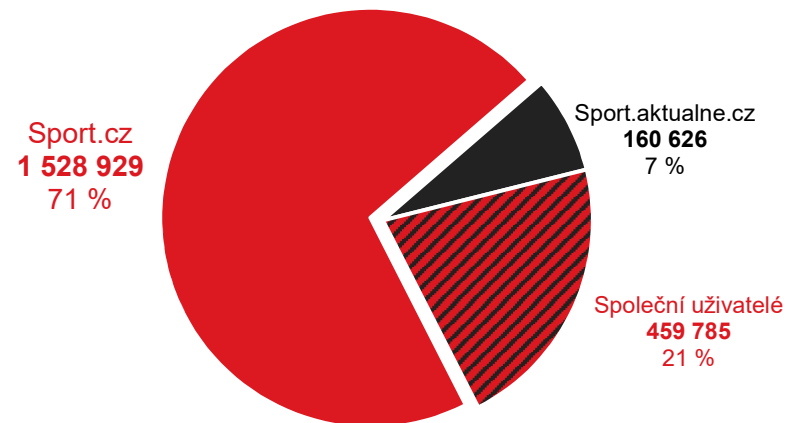

Sport.cz vs Sport.aktualne.cz