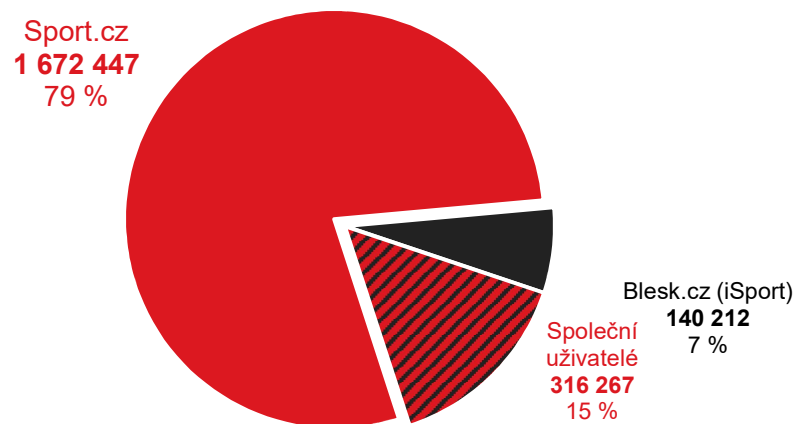

Sport.cz vs iSport.blesk.cz