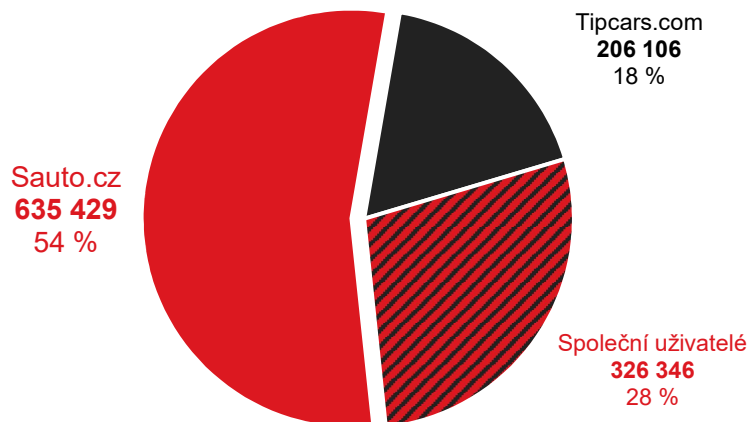

Sauto.cz vs. konkurence

Grafy znázorňují podíl uživatelů navštěvujících Sauto.cz a konkurenčních služeb. Jednobarevné části ukazují podíl návštěvníků pouze uvedené služby. Šrafovaná část (Společní uživatelé) grafu ukazuje podíl uživatelů navštěvujících obě porovnávané služby.

Sauto.cz vs Tipcars.com