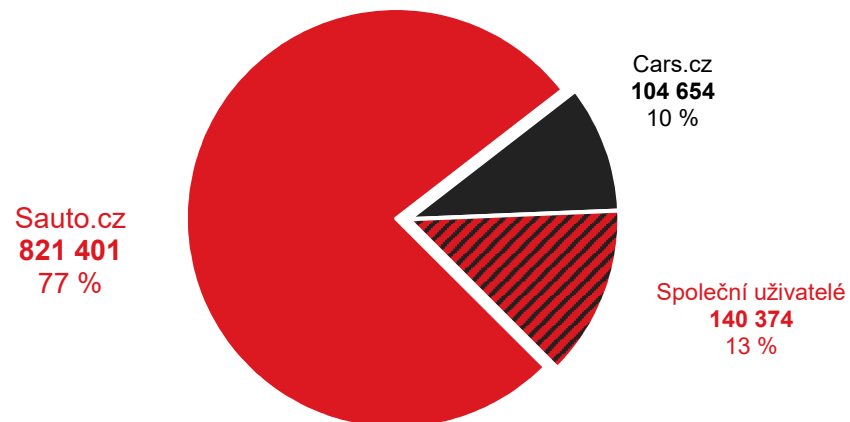

Sauto.cz vs Cars.cz