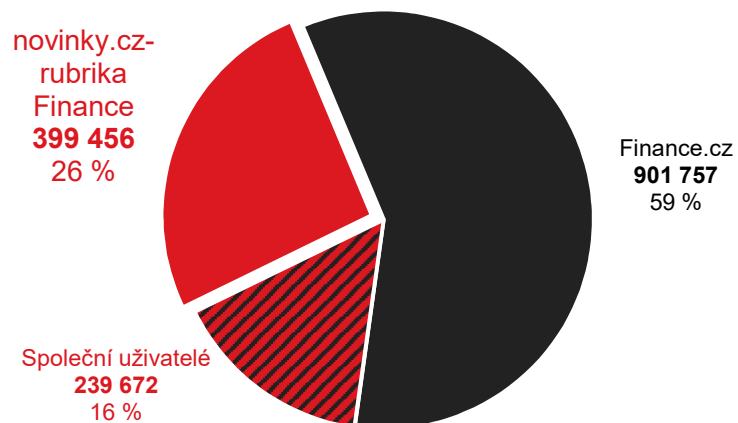

Finance vs financ.cz