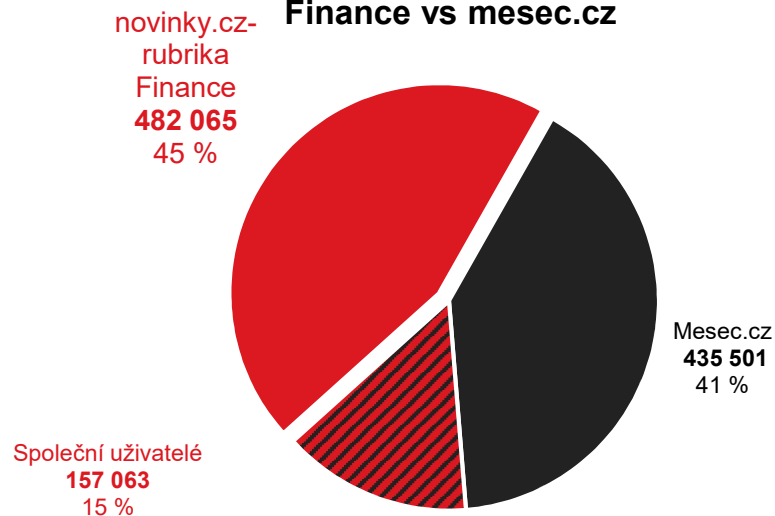

novinky.cz rubrika Finance vs. konkurence

Grafy znázorňují podíl uživatelů navštěvující rubriku Finance na novinky.cz a konkurenčních služeb. Jednobarevné části ukazují podíl návštěvníků pouze uvedené služby. Šrafovaná část (Společní uživatelé) grafu ukazuje podíl uživatelů navštěvující obě porovnávané služby.

Finance vs mesec.cz