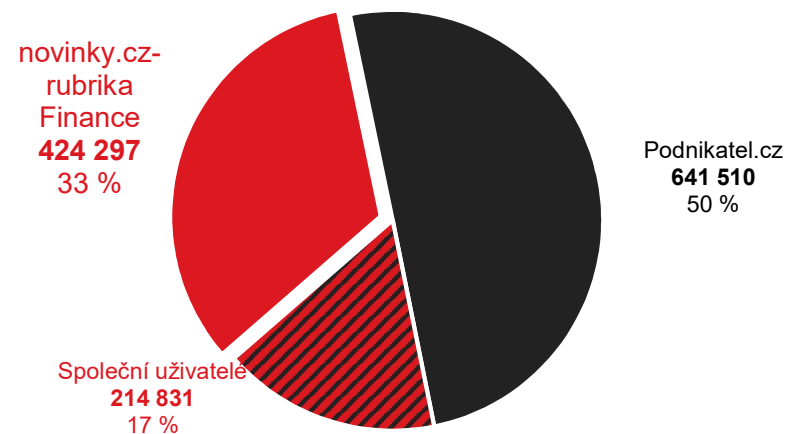

Finance vs podnikatel.cz