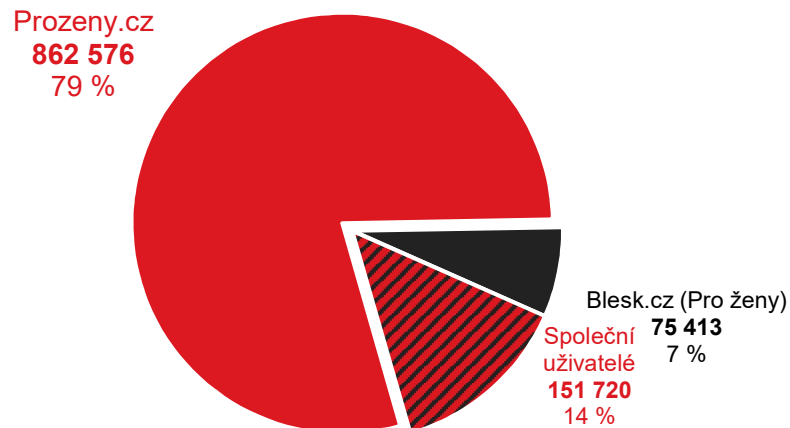

Proženy.cz vs Proženy.blesk.cz