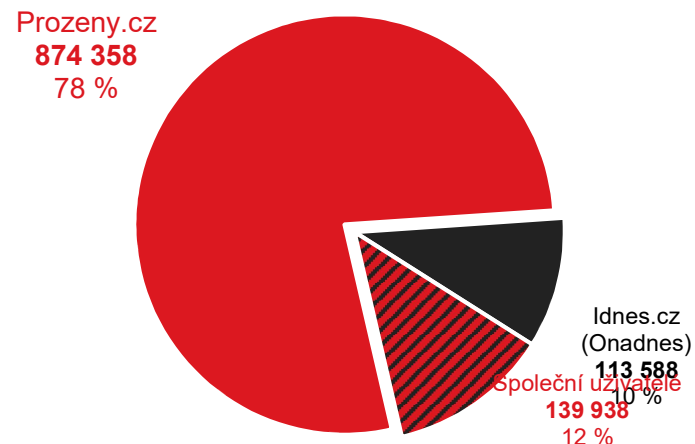

Proženy.cz vs Onadnes.idnes.cz