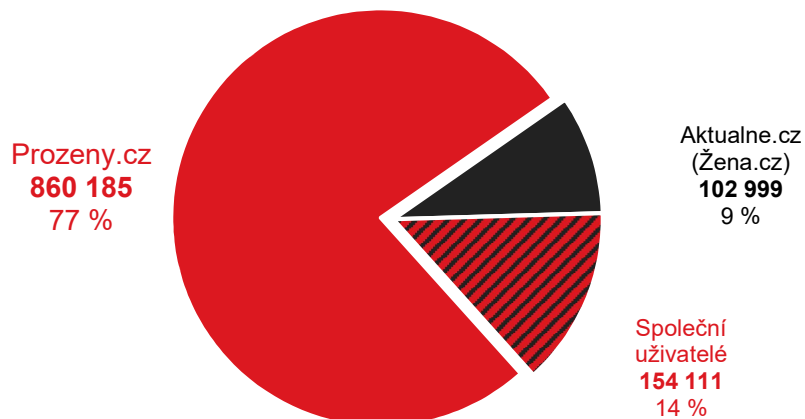

Proženy.cz vs. konkurence - cílová skupina Ženy

Grafy znázorňují podíl žen navštěvujících Proženy.cz a konkurenčních služeb. Jednobarevné části ukazují podíl návštěvníků pouze uvedené služby. Šrafovaná část (Společní uživatelé) grafu ukazuje podíl uživatelů navštěvujících obě porovnávané služby.

Proženy.cz vs Žena.aktualne.cz