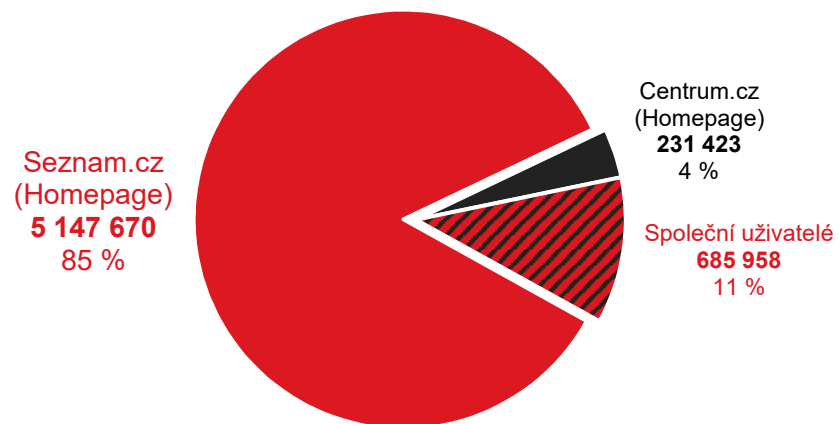

Homepage Seznam.cz vs. konkurence

Grafy znázorňují podíl uživatelů navštěvujících homepage Seznam.cz a konkurenčních služeb. Jednobarevné části ukazují podíl návštěvníků pouze uvedené služby. Šrafovaná část (Společní uživatelé) grafu ukazuje podíl uživatelů navštěvujících obě porovnávané služby.

Seznam.cz vs Centrum.cz