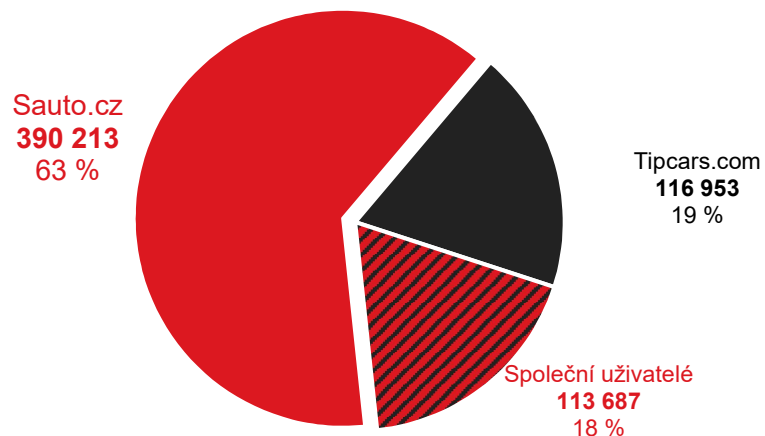

Sauto.cz vs. konkurence

Grafy znázorňují podíl uživatelů navštěvujících Sauto.cz a konkurenčních služeb. Jednobarevné části ukazují podíl návštěvníků pouze uvedené služby. Šrafovaná část (Společní uživatelé) grafu ukazuje podíl uživatelů navštěvujících obě porovnávané služby.

Sauto.cz vs Tipcars.com