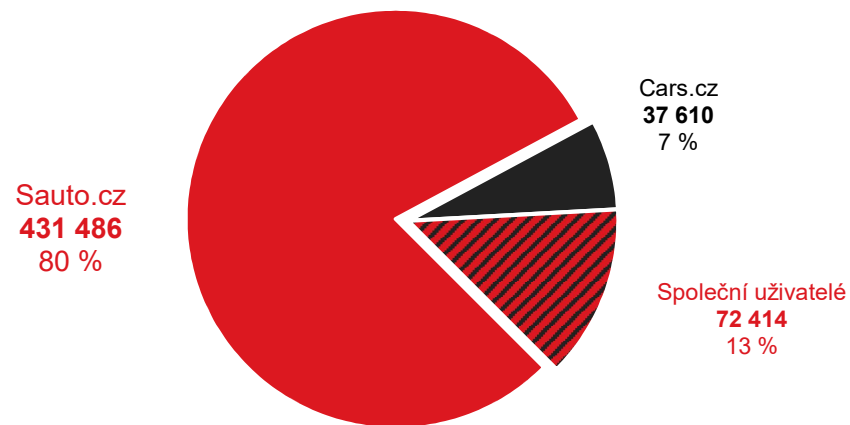

Sauto.cz vs Cars.cz