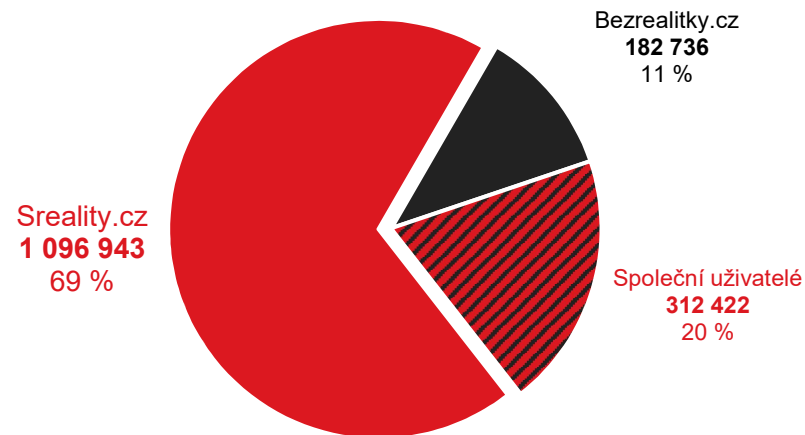

Sreality.cz vs Bezrealitky.cz