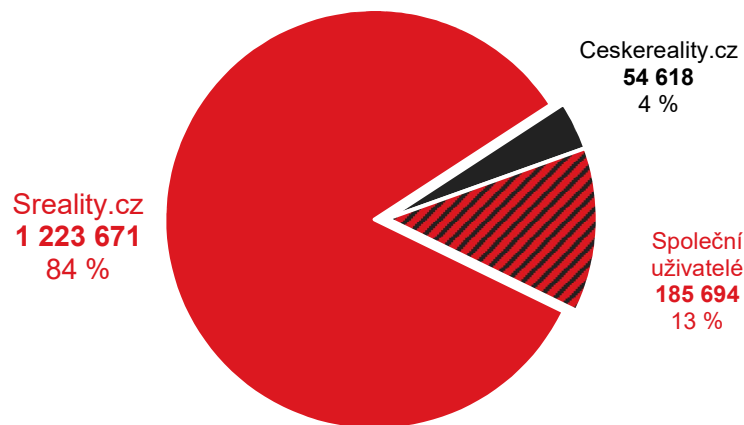

Sreality.cz vs Ceskereality.cz