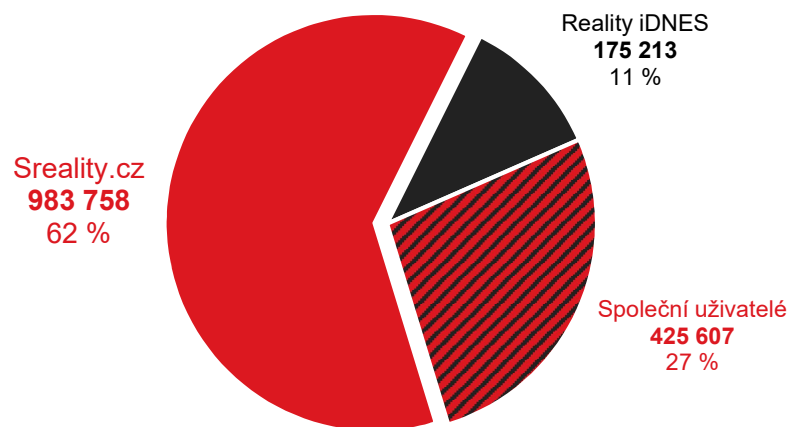

# Sreality.cz vs. konkurence

Grafy znázorňují podíl uživatelů navštěvujících Sreality.cz a konkurenčních služeb. Jednobarevné části ukazují podíl návštěvníků pouze uvedené služby. Šrafovaná část (Společní uživatelé) grafu ukazuje podíl uživatelů navštěvujících obě porovnávané služby.

## Sreality.cz vs Reality iDNES