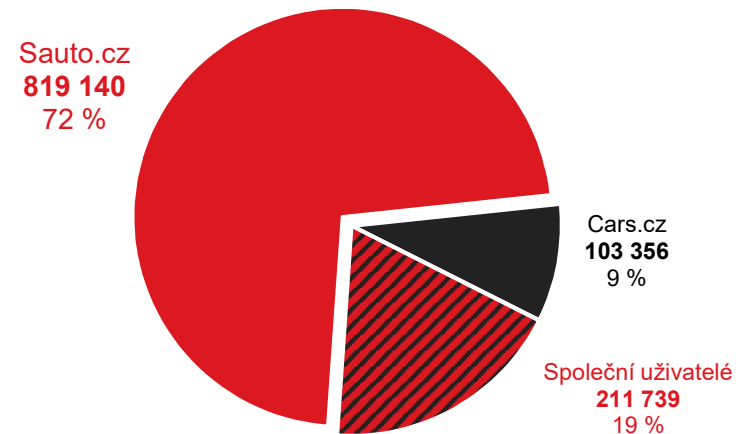

Sauto.cz vs Cars.cz