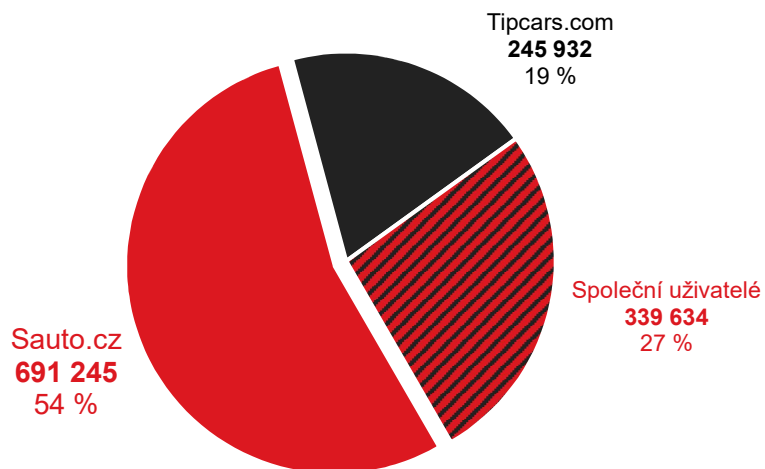

Sauto.cz vs. konkurence

Grafy znázorňují podíl uživatelů navštěvující Sauto.cz a konkurenčních služeb. Jednobarevné části ukazují podíl návštěvníků pouze uvedené služby. Šrafovaná část (Společní uživatelé) grafu ukazuje podíl uživatelů navštěvující obě porovnávané služby.

Sauto.cz vs Tipcars.com