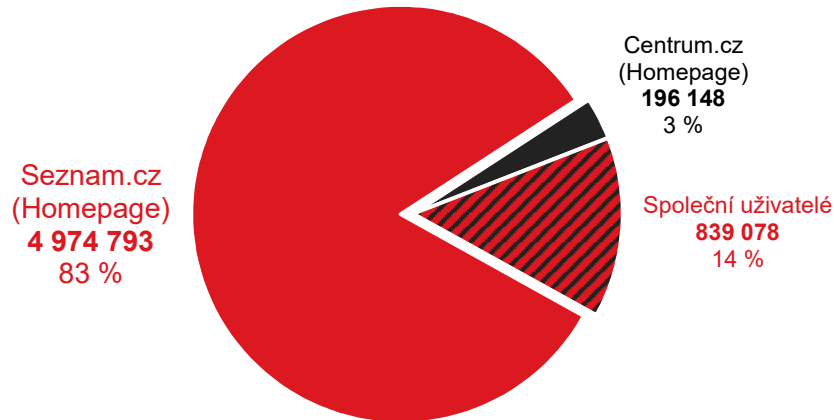

Homepage Seznam.cz vs. konkurence

Grafy znázorňují podíl uživatelů navštěvujících homepage Seznam.cz a konkurenčních služeb. Jednobarevné části ukazují podíl návštěvníků pouze uvedené služby. Šrafovaná část (Společní uživatelé) grafu ukazuje podíl uživatelů navštěvujících obě porovnávané služby.

Seznam.cz vs Centrum.cz