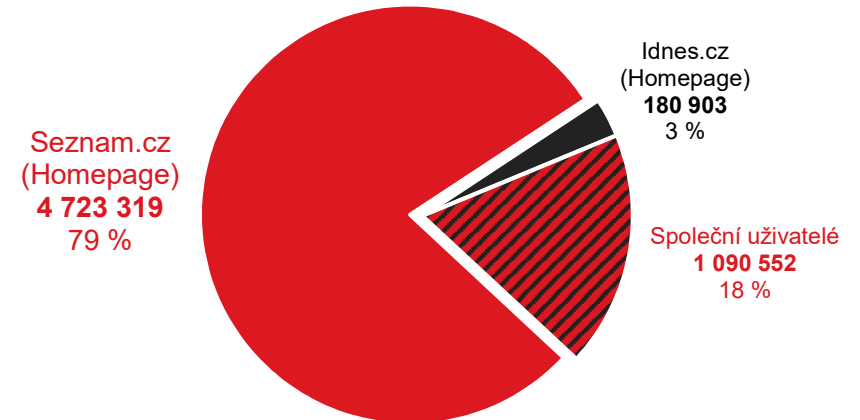

Seznam.cz vs iDnes.cz