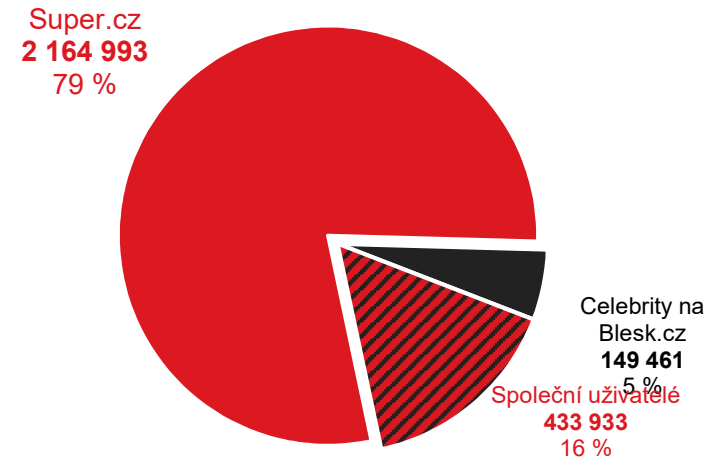

Super.cz vs Blesk.cz - Celebrity