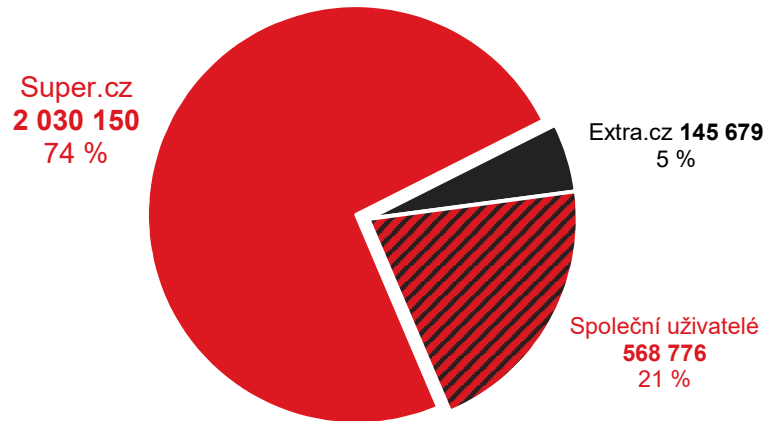

Super.cz vs. konkurence

Grafy znázorňují podíl uživatelů navštěvující Super.cz a konkurenčních služeb. Jednobarevné části ukazují podíl návštěvníků pouze uvedené služby. Šrafovaná část (Společní uživatelé) grafu ukazuje podíl uživatelů navštěvující obě porovnávané služby.

Super.cz vs Extra.cz