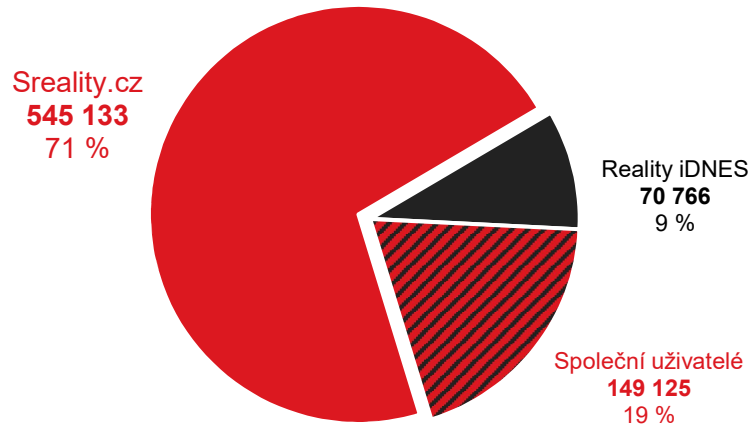

Sreality.cz vs. konkurence

Grafy znázorňují podíl uživatelů navštěvujících Sreality.cz a konkurenčních služeb. Jednobarevné části ukazují podíl návštěvníků pouze uvedené služby. Šrafovaná část (Společní uživatelé) grafu ukazuje podíl uživatelů navštěvujících obě porovnávané služby.

Sreality.cz vs Reality iDNES