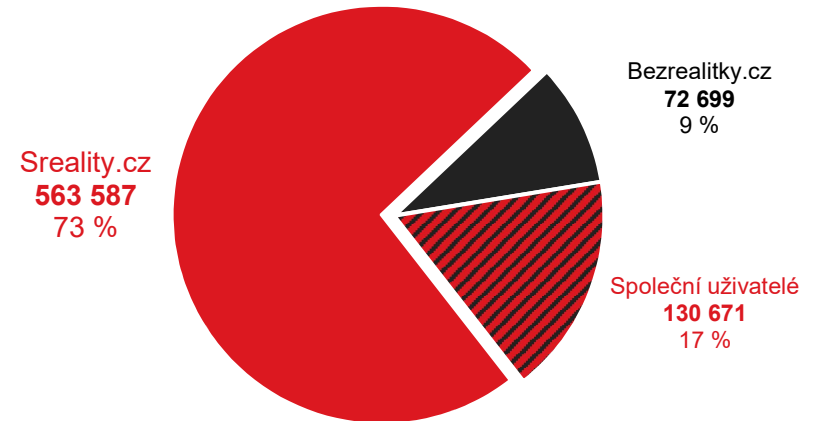

Sreality.cz vs Bezrealitky.cz