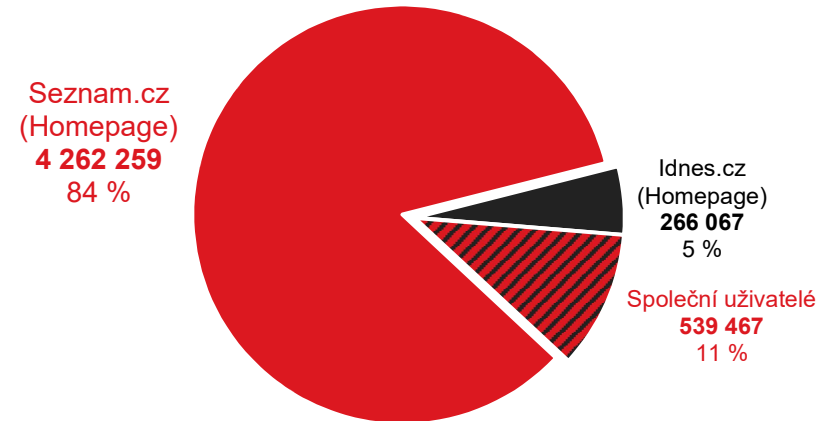

Seznam.cz vs iDnes.cz