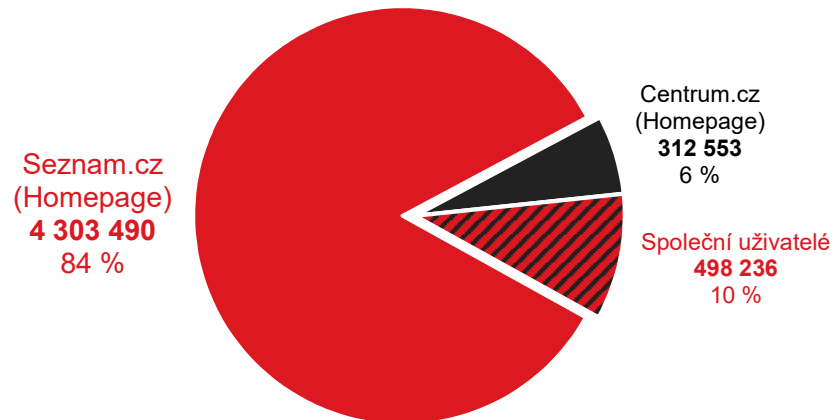

Homepage Seznam.cz vs. konkurence

Grafy znázorňují podíl uživatelů navštěvujících homepage Seznam.cz a konkurenčních služeb. Jednobarevné části ukazují podíl návštěvníků pouze uvedené služby. Šrafovaná část (Společní uživatelé) grafu ukazuje podíl uživatelů navštěvujících obě porovnávané služby.

Seznam.cz vs Centrum.cz