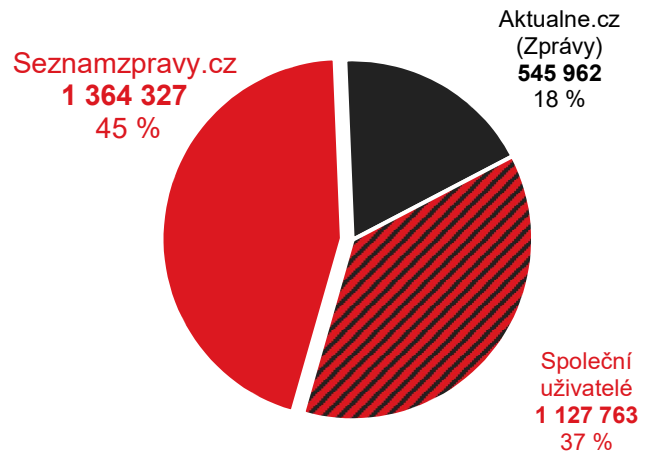

Seznamzpravy.cz vs Aktualne.cz