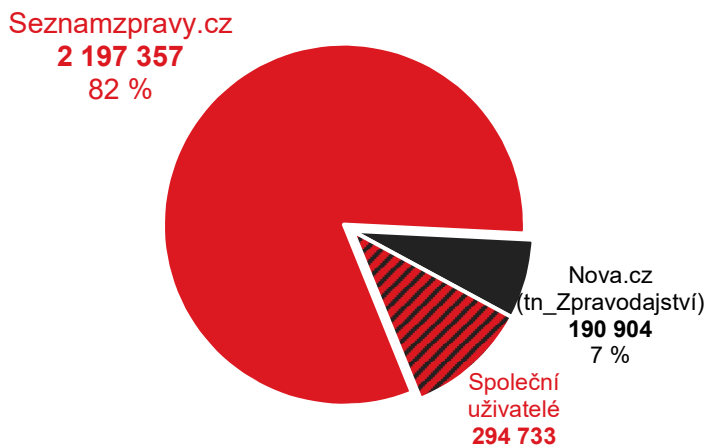

Seznamzpravy.cz vs Nova.cz