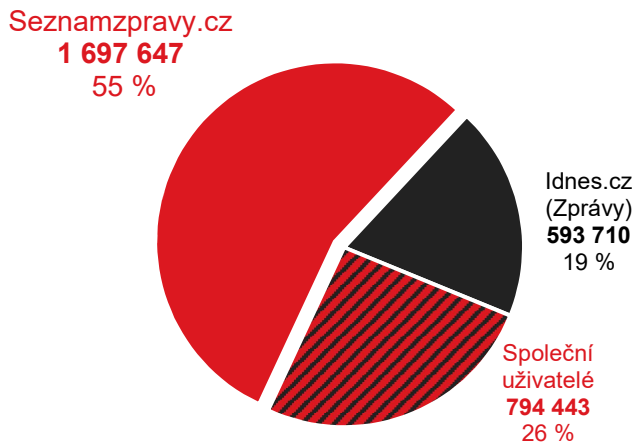

Seznamzpravy.cz vs. konkurence

Grafy znázorňují podíl uživatelů navštěvujících Seznamzpravy.cz a konkurenčních služeb. Jednobarevné části ukazují podíl návštěvníků pouze služby. Šrafovaná část (Společní uživatelé) grafu ukazuje podíl uživatelů navštěvujících obě porovnávané služby.

Seznamzpravy.cz vs iDnes.cz