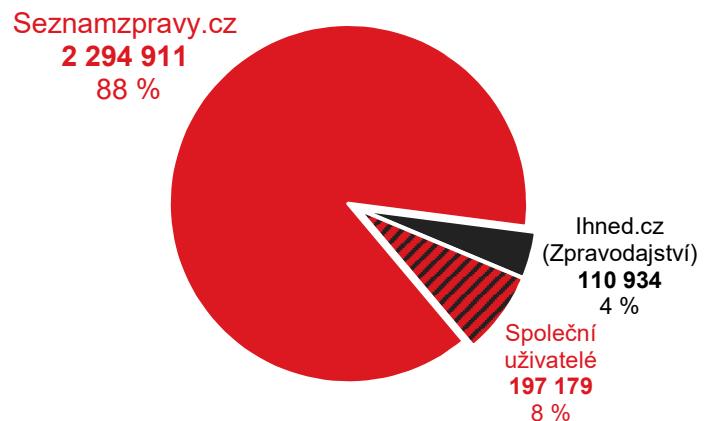

Seznamzpravy.cz vs Ihned.cz