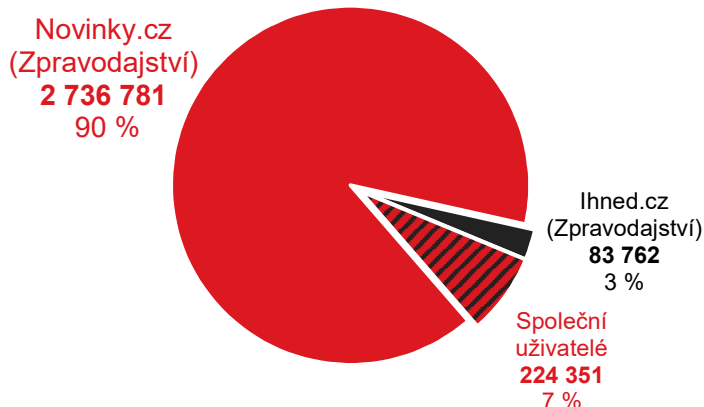

Zpravodajství Novinky.cz vs Ihned.cz