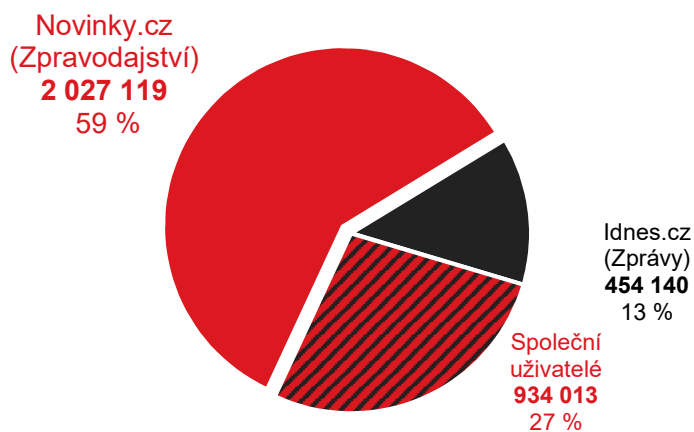

Rubrika Zpravodajství Novinky.cz vs. konkurence

Grafy znázorňují podíl uživatelů navštěvujících rubriku Zpravodajství na novinky.cz a konkurenčních služeb. Jednobarevné části ukazují podíl návštěvníků pouze služby. Šrafovaná část (Společní uživatelé) grafu ukazuje podíl uživatelů navštěvujících obě porovnávané služby.

Zpravodajství Novinky.cz vs iDnes.cz