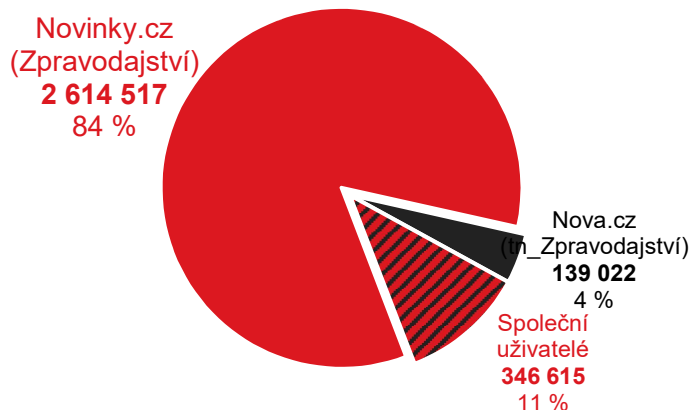

Zpravodajství Novinky.cz vs Nova.cz