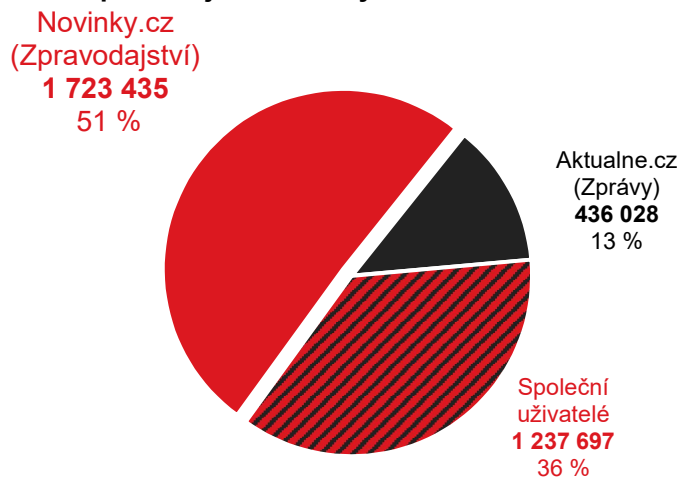

Zpravodajství Novinky.cz vs Aktualne.cz