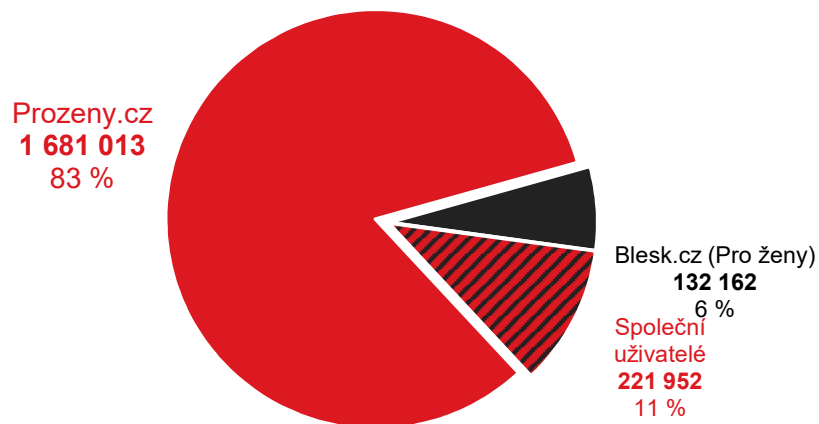

Proženy.cz vs Proženy.blesk.cz