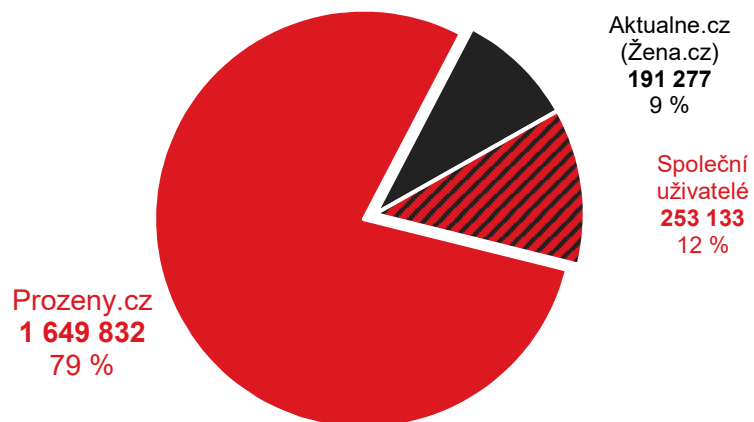

Proženy.cz vs. konkurence

Grafy znázorňují podíl uživatelů navštěvujících Proženy.cz a konkurenčních služeb. Jednobarevné části ukazují podíl návštěvníků pouze uvedené služby. Šrafovaná část (Společní uživatelé) grafu ukazuje podíl uživatelů navštěvujících obě porovnávané služby.

Proženy.cz vs Žena.aktualne.cz