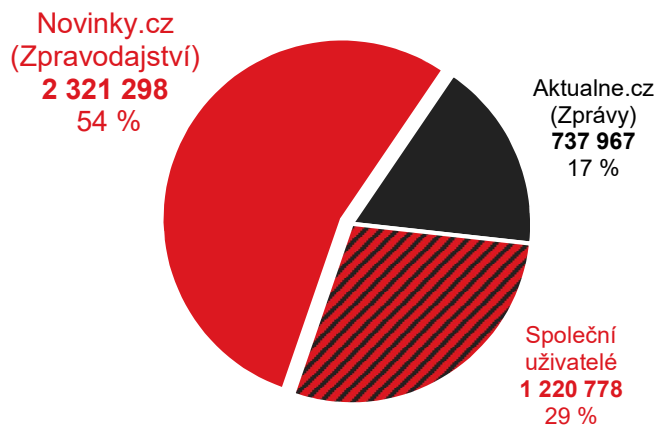

Zpravodajství Novinky.cz vs Aktualne.cz