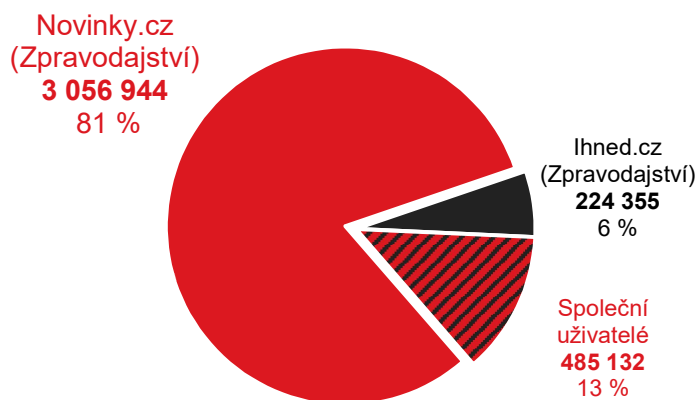

Zpravodajství Novinky.cz vs Ihned.cz