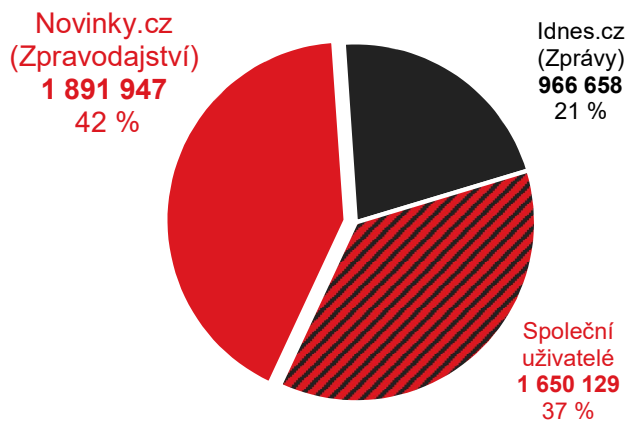

Rubrika Zpravodajství Novinky.cz vs. konkurence

Grafy znázorňují podíl uživatelů navštěvujících rubriku Zpravodajství na novinky.cz a konkurenčních služeb. Jednobarevné části ukazují podíl návštěvníků pouze služby. Šrafovaná část (Společní uživatelé) grafu ukazuje podíl uživatelů navštěvujících obě porovnávané služby.

Zpravodajství Novinky.cz vs iDnes.cz