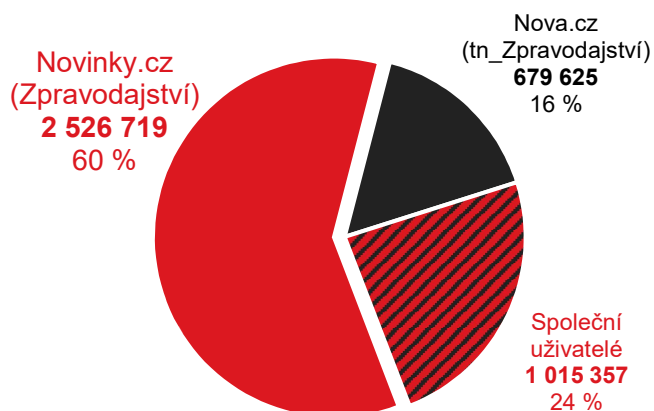

Zpravodajství Novinky.cz vs Nova.cz