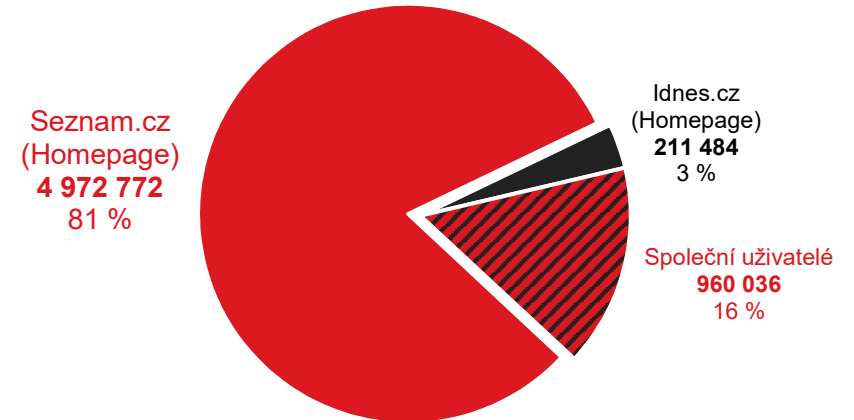

Seznam.cz vs iDnes.cz