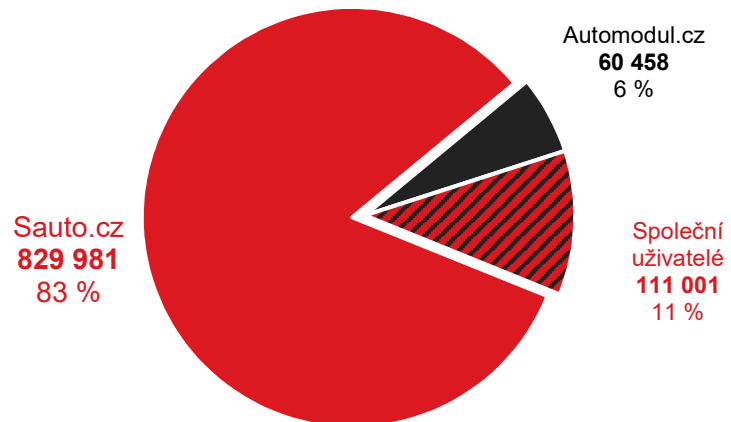

Sauto.cz vs Automodul.cz