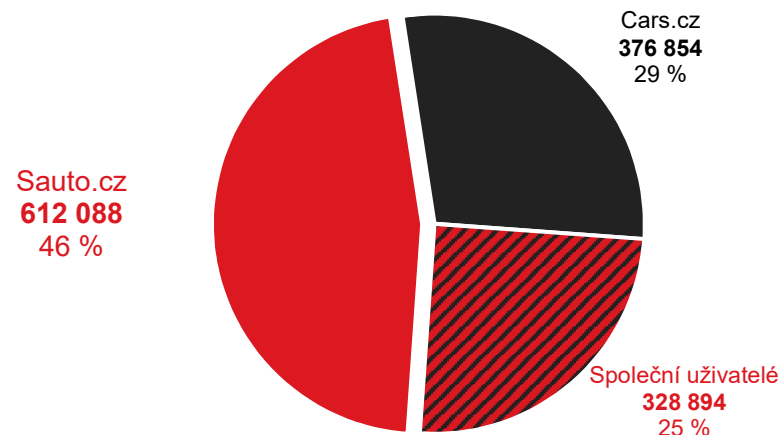

Sauto.cz vs Cars.cz