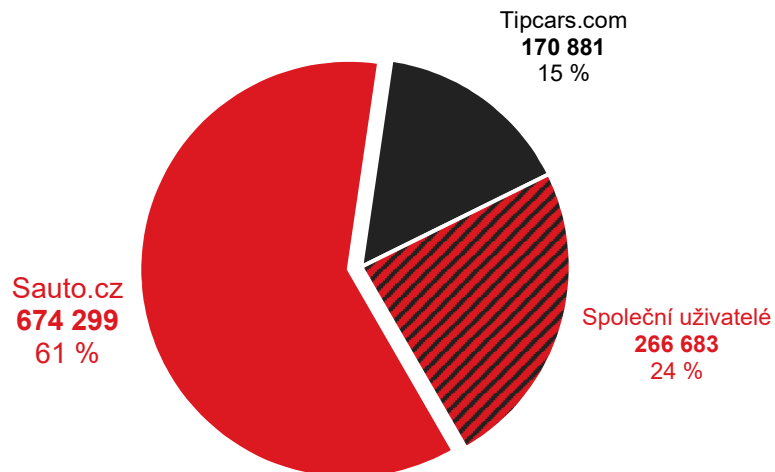

Sauto.cz vs. konkurence

Grafy znázorňují podíl uživatelů navštěvujících Sauto.cz a konkurenčních služeb. Jednobarevné části ukazují podíl návštěvníků pouze uvedené služby. Šrafovaná část (Společní uživatelé) grafu ukazuje podíl uživatelů navštěvujících obě porovnávané služby.

Sauto.cz vs Tipcars.com