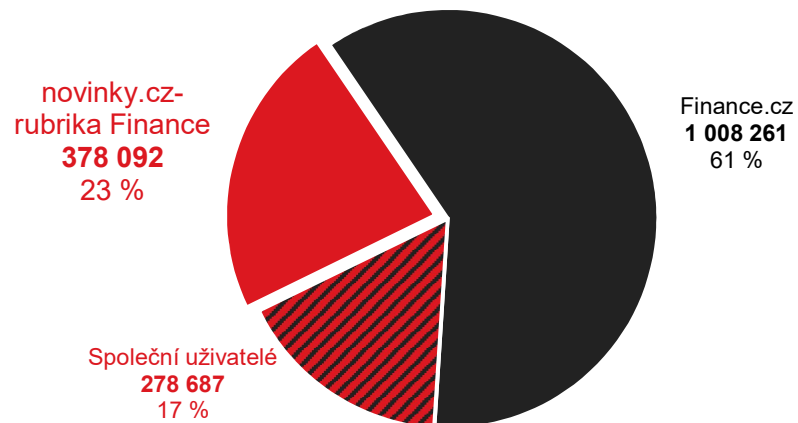

Finance vs financ.cz