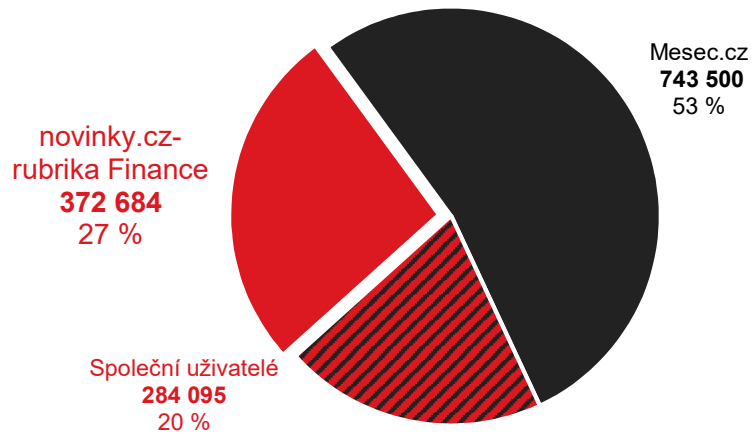

novinky.cz rubrika Finance vs. konkurence

Grafy znázorňují podíl uživatelů navštěvující rubriku Finance na novinky.cz a konkurenčních služeb. Jednobarevné části ukazují podíl návštěvníků pouze uvedené služby. Šrafovaná část (Společní uživatelé) grafu ukazuje podíl uživatelů navštěvující obě porovnávané služby.

Finance vs mesec.cz