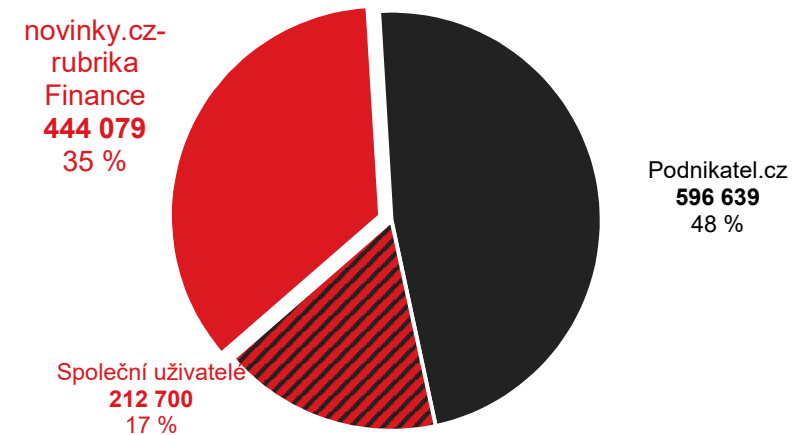

Finance vs podnikatel.cz